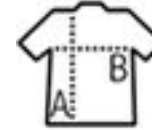

5 x 40 x 28 cm

COLISAGE

CARACTERISTIQUES

10

30

Taille carton : 45 x 34 x 50 cm
weight : 11,2 kg

NEW

Noir

French marine

Gris chiné